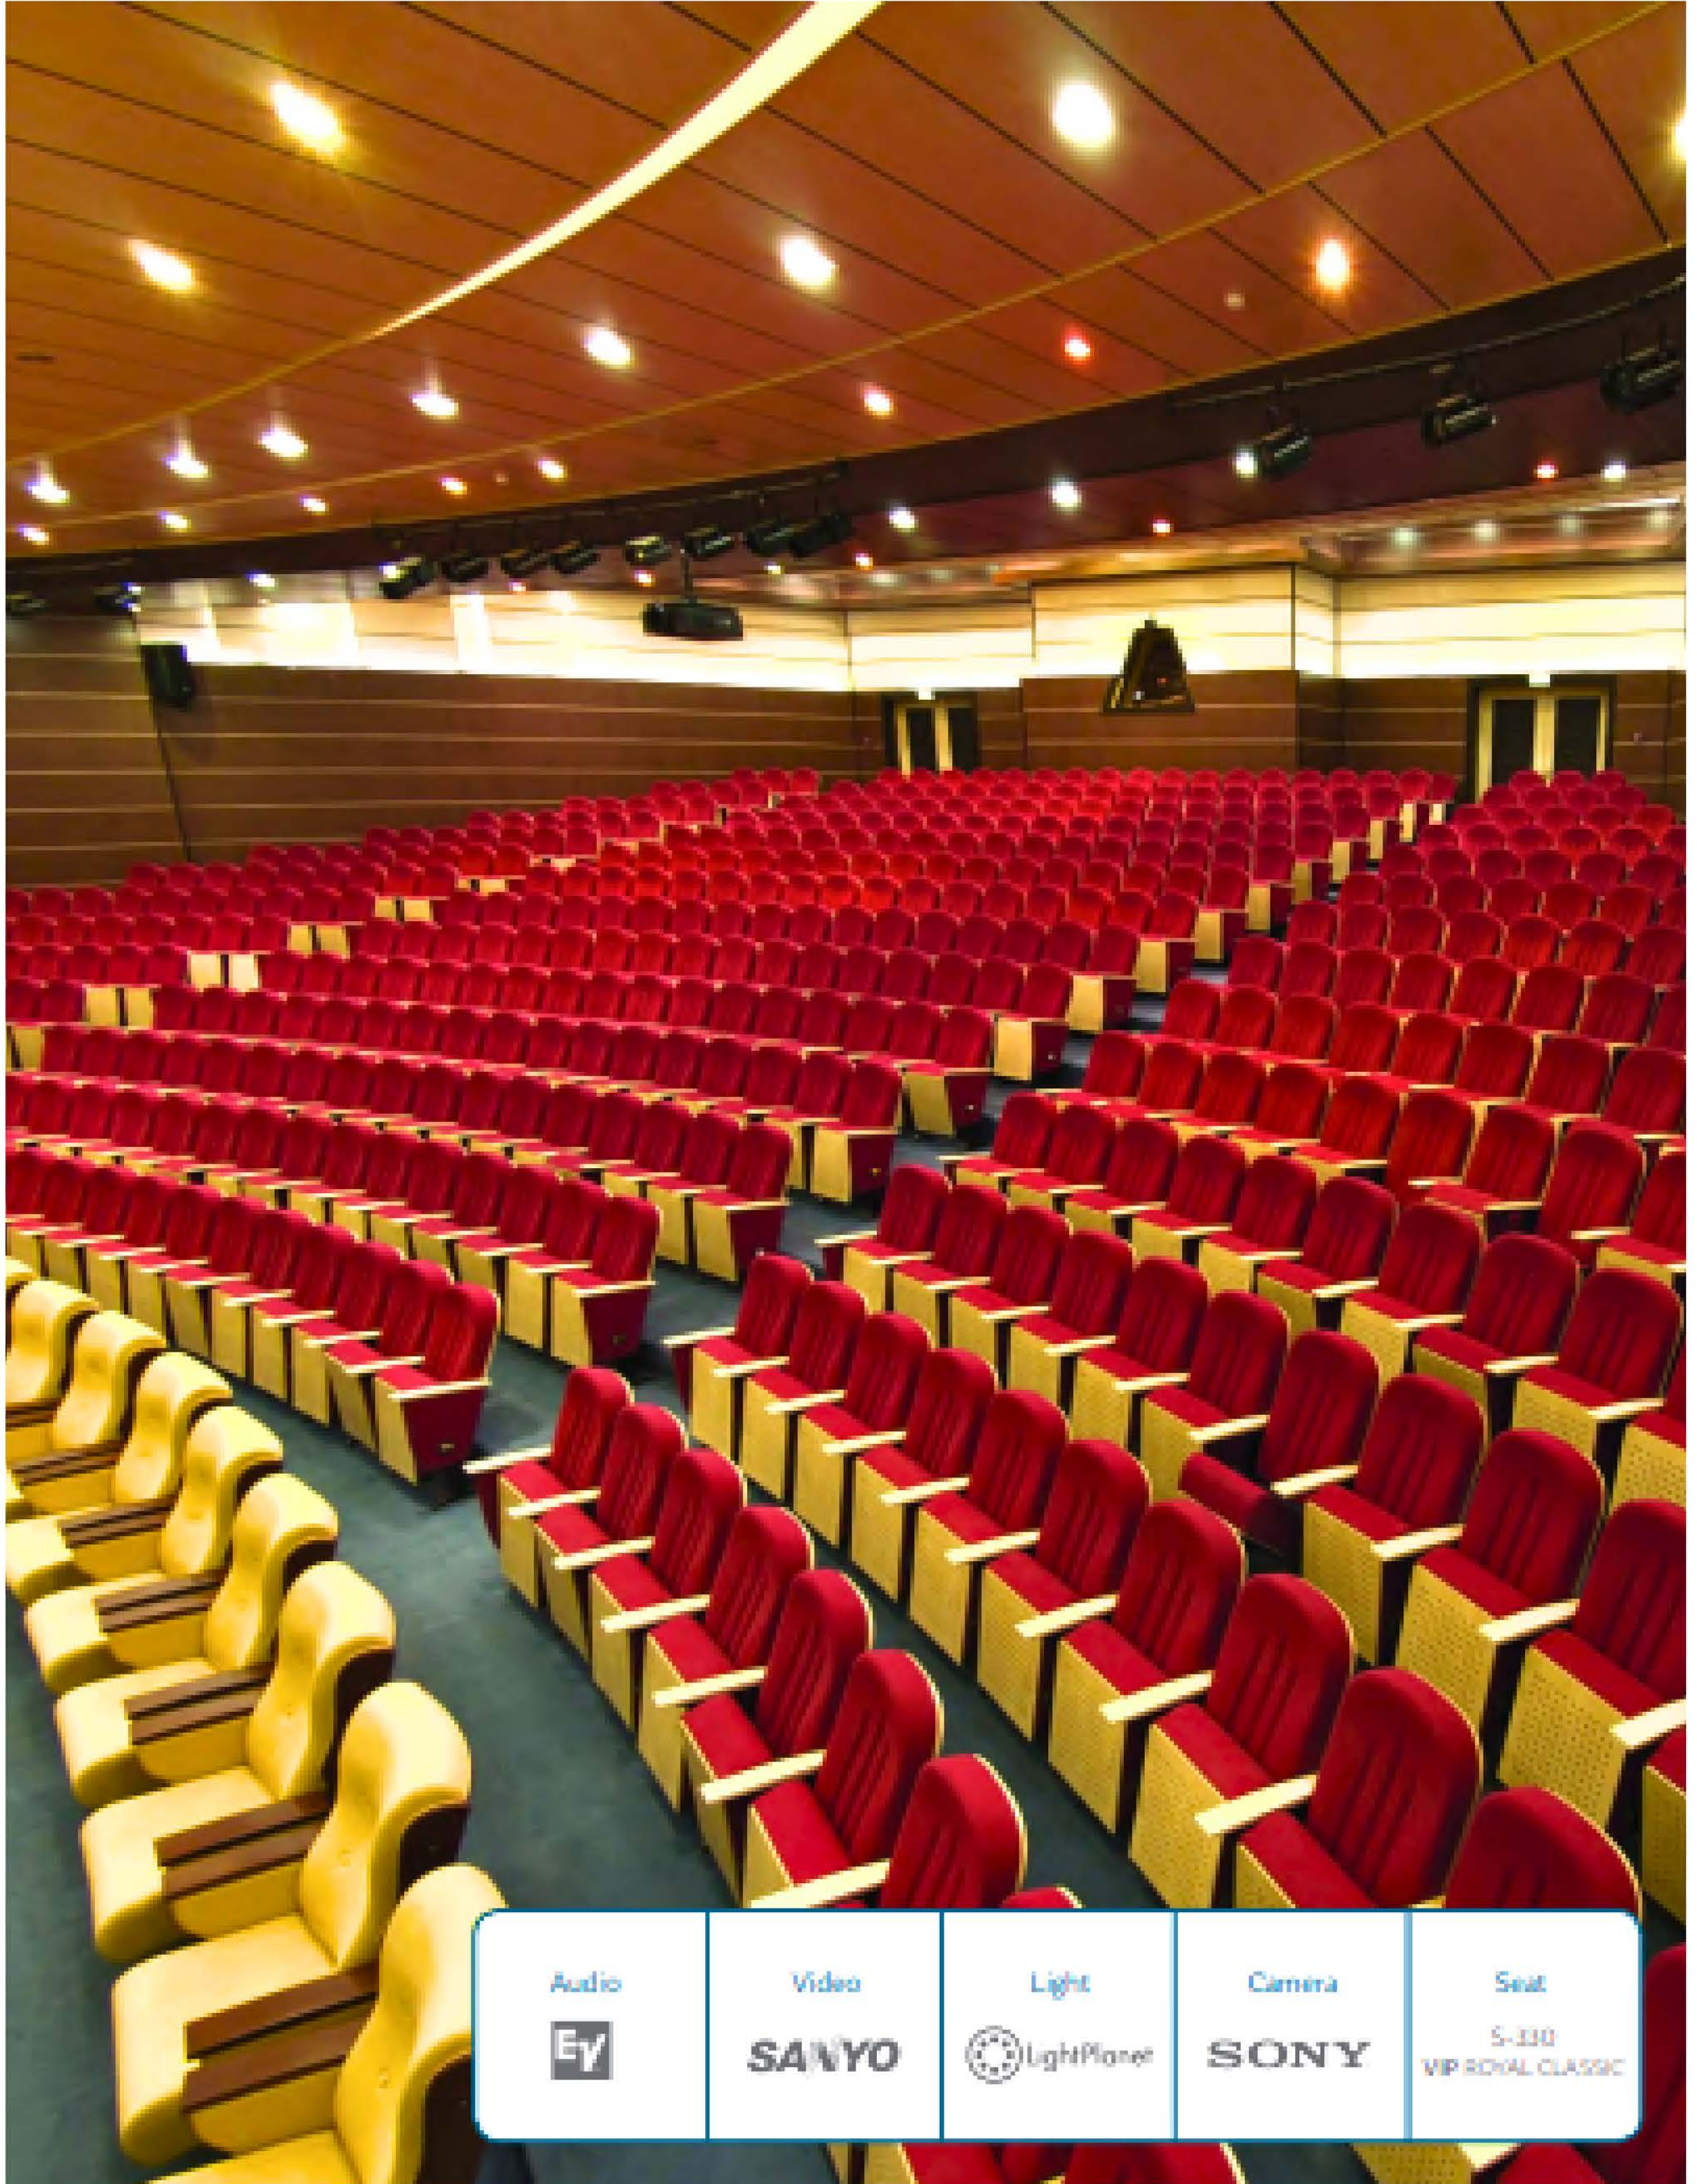

S-730

S-730W

سالن آمفی تئاتر دانشگاه آزاد اسلامی واحد الیگودرز
Aligoodarz Azad University Auditorium

Audio EY	Video SANYO	Light LightPlanet	Camera SONY	Seat S-330 VIP ROYAL CLASSIC
--------------------	-----------------------	-----------------------------	-----------------------	------------------------------------