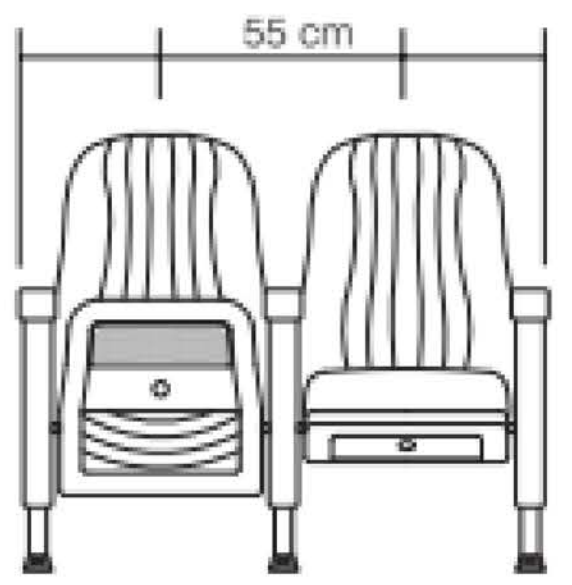

S-790

S-700

S-730

S-730W