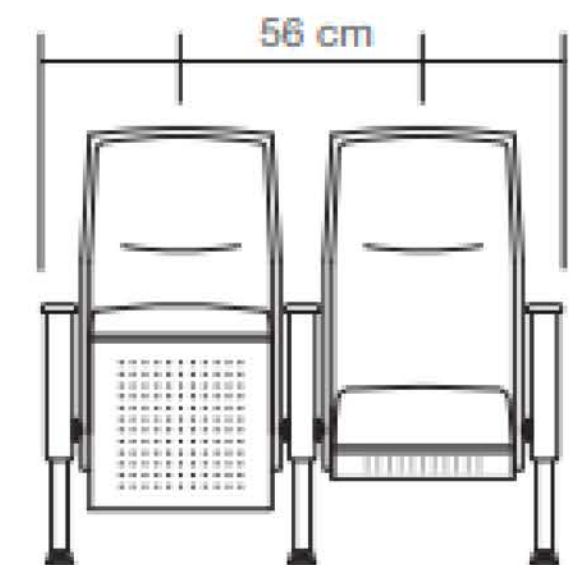

-2030

S-1430T

S-960VIP