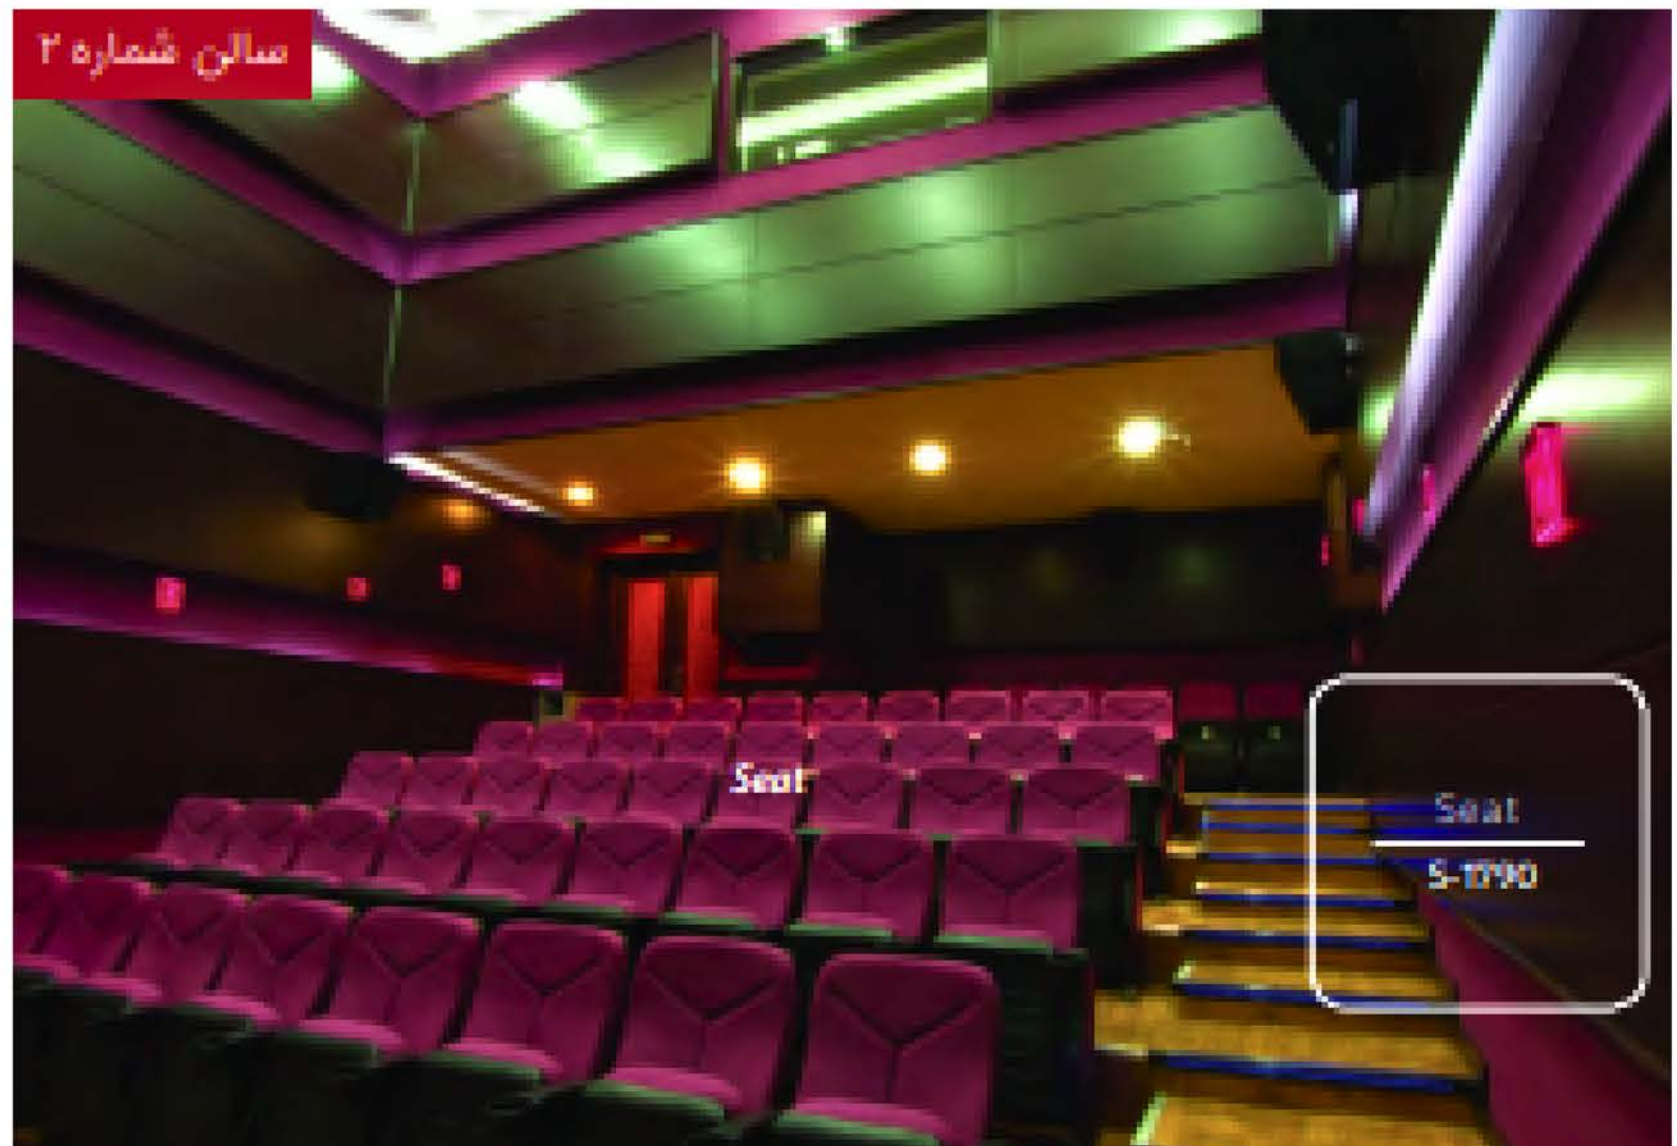

S-930T+

S-930

S-930G

S-920

طراحی، اجرا و تجهیز
DESIGN,
PERFORMANCE
& EQUIP

PROPERTIES
Capacity: 620 seats
Area: 850 m²

سالن همایش هتل المپیک

OLYMPIC HOTEL
AUDITORIUM

Area: 260 m²

NO. 1 HALL

Capacity: 197 seats

NO. 2 HALL

Capacity: 52 seats

سالن شماره ۱

سالن شماره ۲

 **S-350**

 **S-1100**

 **S-1170**

 **S-1230**

سالن آمفی تئاتر بیمارستان ۳۲۰ تختخوابی حصارک (دانشگاه علوم تحقیقات واحد تهران)
Hesarak Hospital Auditorium

Audio EY	Video SANYO	Light TRILUMIN	Camera SONY	Seat S-1480 VIP ROYAL CLASSIC
--------------------	-----------------------	--------------------------	-----------------------	-------------------------------------