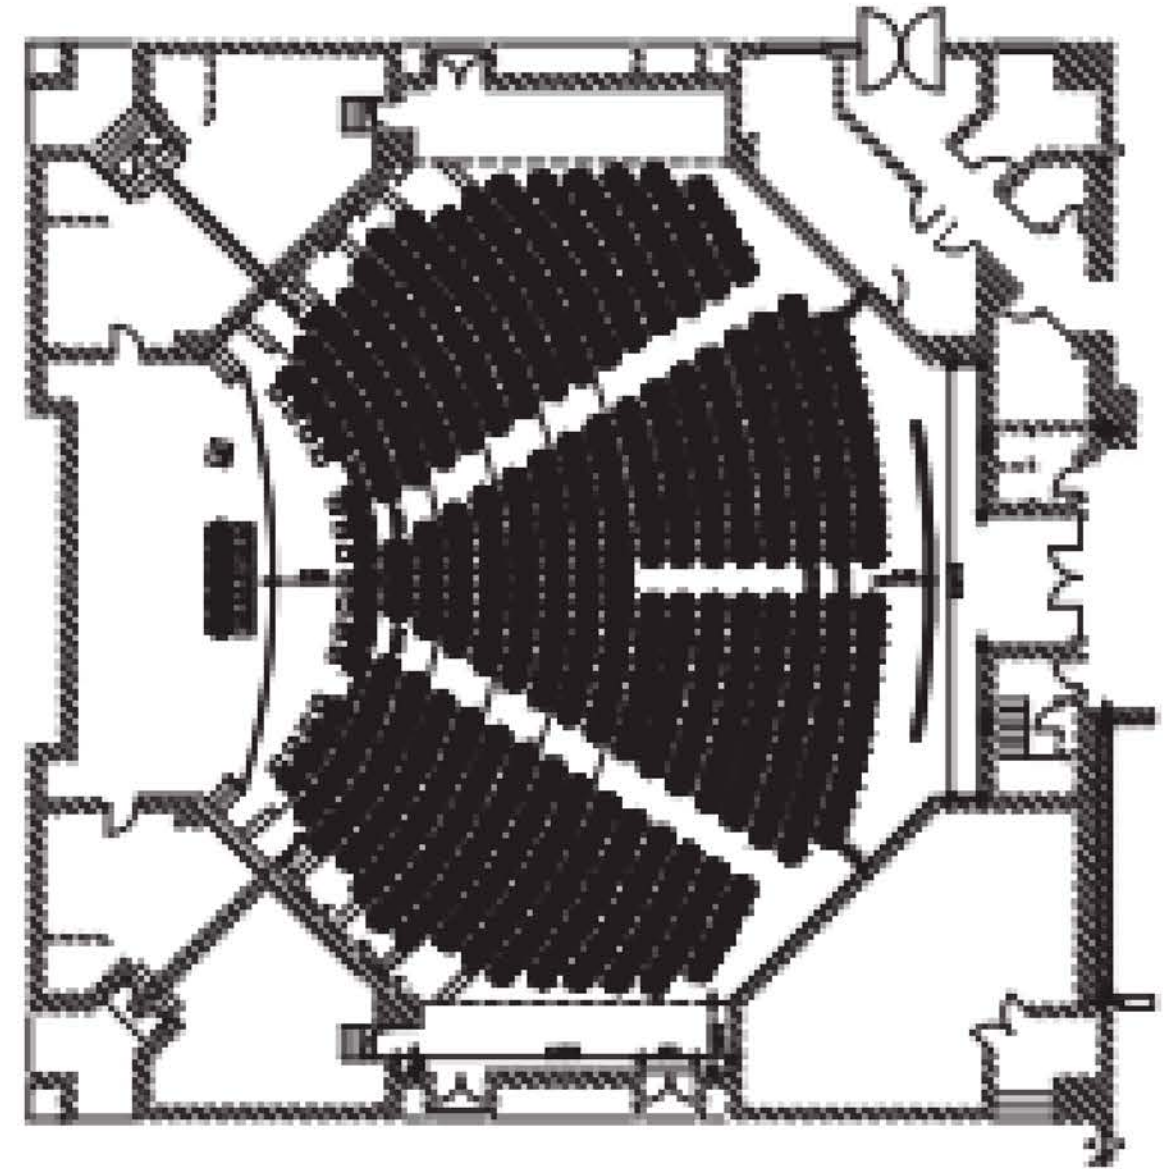

S-930T+

S-930

S-930G

S-920

طراحی، اجرا و تجهیز
DESIGN,
PERFORMANCE
& EQUIP

PROPERTIES
Capacity: 620 seats
Area: 850 m²

سالن همایش هتل المپیک

OLYMPIC HOTEL
AUDITORIUM

S-930W

S-830

S-820

S-800

طراحی، اجرا و تجهیز
DESIGN,
PERFORMANCE
& EQUIP

PROPERTIES

MAIN

Capacity: 168 seats

Area: 260 m²

NO. 1 HALL

Capacity: 197 seats

NO. 2 HALL

Capacity: 52 seats

سالن شماره ۱

سالن شماره ۲

 **S-350**