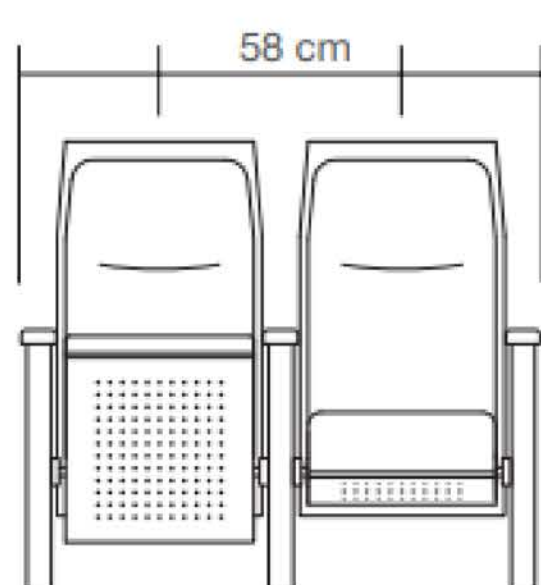

S-1790

S-1630

S-1410

S-1830