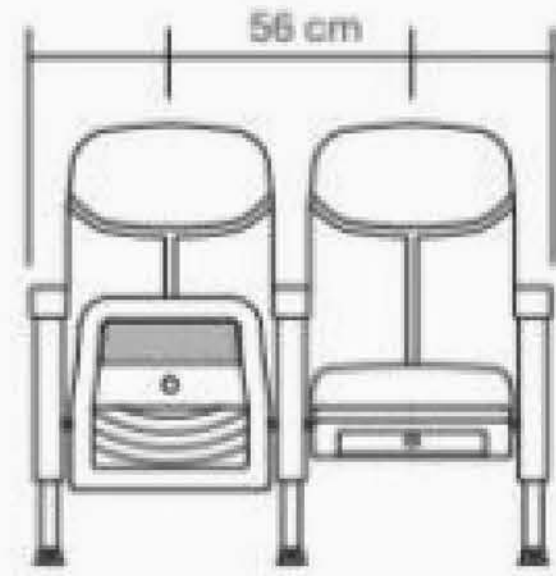

S-930T+

S-930

S-930G

S-920

طراحی، اجرا و تجهیز
DESIGN,
PERFORMANCE
& EQUIP

PROPERTIES
Capacity: 620 seats
Area: 850 m²

سالن همایش هتل المپیک

OLYMPIC HOTEL
AUDITORIUM

S-930W

S-830

S-820

S-800

طراحی، اجرا و تجهیز
DESIGN,
PERFORMANCE
& EQUIP

PROPERTIES

MAIN

Capacity: 168 seats

Area: 260 m²

NO. 1 HALL

Capacity: 197 seats

NO. 2 HALL

Capacity: 52 seats

سالن شماره ۱

سالن شماره ۲

 **S-350**