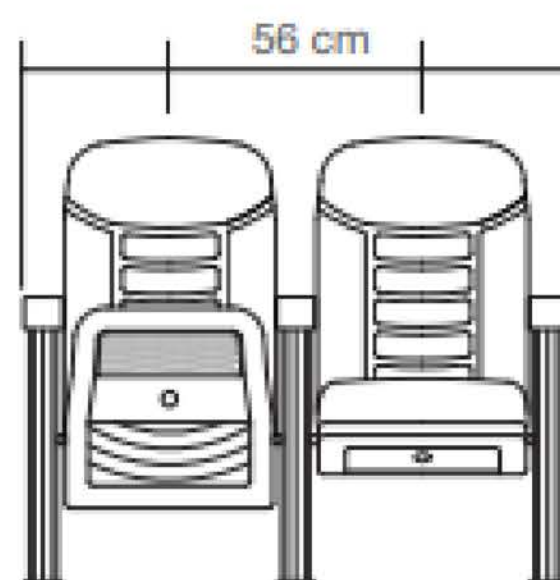

S-930T+

S-930

S-930G

S-920

طراحی، اجرا و تجهیز
DESIGN,
PERFORMANCE
& EQUIP

PROPERTIES
Capacity: 620 seats
Area: 850 m²

سالن همایش هتل المپیک

OLYMPIC HOTEL
AUDITORIUM

S-930W

S-830

S-820

S-800

طراحی، اجرا و تجهیز
DESIGN,
PERFORMANCE
& EQUIP

PROPERTIES

MAIN

Capacity: 168 seats

Area: 260 m²

NO. 1 HALL

Capacity: 197 seats

NO. 2 HALL

Capacity: 52 seats

سالن شماره ۱

سالن شماره ۲

 **S-350**