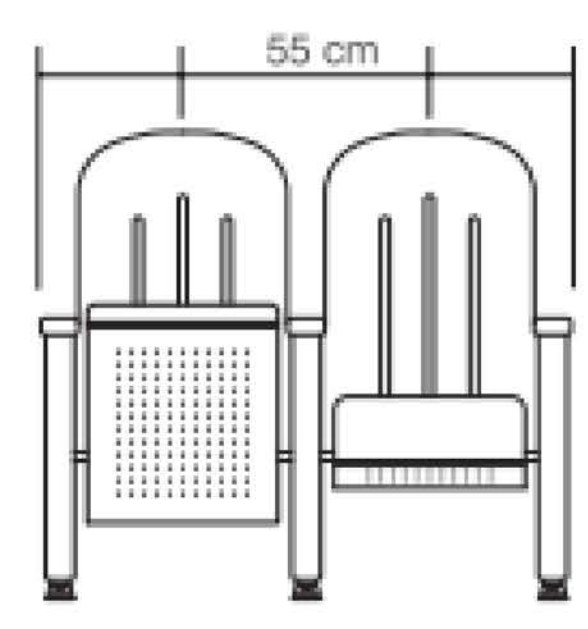

Area: 260 m²

NO. 1 HALL

Capacity: 197 seats

NO. 2 HALL

Capacity: 52 seats

سالن شماره ۱

سالن شماره ۲

 **S-350**