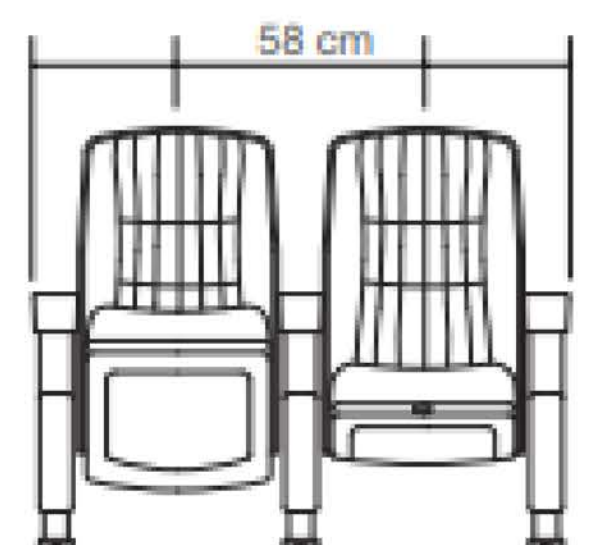

S-930W

S-830

S-820

S-800

طراحی، اجرا و تجهیز
DESIGN,
PERFORMANCE
& EQUIP

PROPERTIES

MAIN

Capacity: 168 seats

Area: 260 m²

NO. 1 HALL

Capacity: 197 seats

NO. 2 HALL

Capacity: 52 seats

سالن شماره ۱

سالن شماره ۲

 **S-350**

 **S-1270**

 **S-1380**

 **S-1480+**

 **S-1530**

طراحی، اجرا و تجهیز
DESIGN,
PERFORMANCE
& EQUIP

PROPERTIES
Capacity: 710 seats
Area: 940 m²

سالن آمفی تئاتر بلوک ۴ واحد علوم
و تحقیقات دانشگاه آزاد اسلامی

Science & Research Branch
Of Azad University Auditorium

S-1790

S-1630

S-1410

S-1830

طراحی، اجرا و تجهیز
DESIGN,
PERFORMANCE
& EQUIP

PROPERTIES

Capacity: 105 seats
Area: 230 m²

سالن همایش بیمه کارآفرین ساختمان مرکزی تهران Karafarin Insurance Auditorium - Tehran