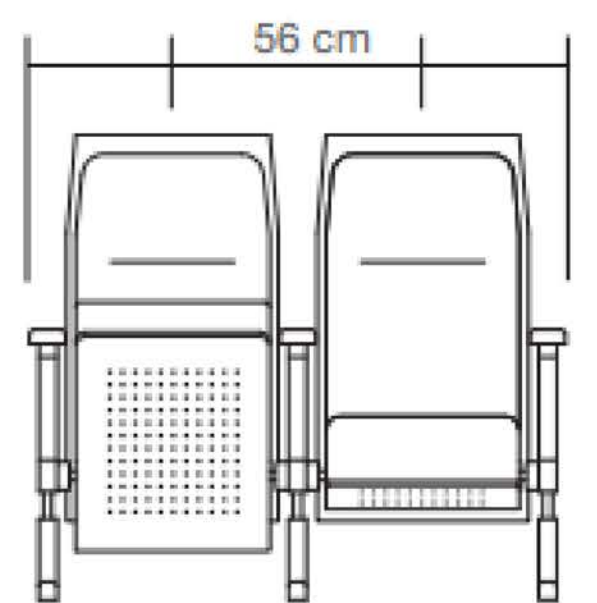

S-1270

S-1380

S-1480+

S-1530