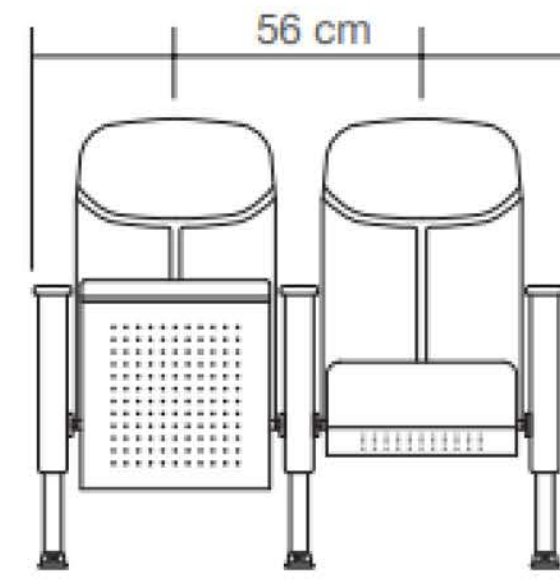

S-930T+

S-930

S-930G

S-920

طراحی، اجرا و تجهیز
DESIGN,
PERFORMANCE
& EQUIP

PROPERTIES
Capacity: 620 seats
Area: 850 m²

سالن همایش هتل المپیک

OLYMPIC HOTEL
AUDITORIUM

S-930W

S-830

S-820

S-800

طراحی، اجرا و تجهیز
DESIGN,
PERFORMANCE
& EQUIP

PROPERTIES

MAIN

Capacity: 168 seats

Area: 260 m²

NO. 1 HALL

Capacity: 197 seats

NO. 2 HALL

Capacity: 52 seats

سالن شماره ۱

سالن شماره ۲

 **S-350**