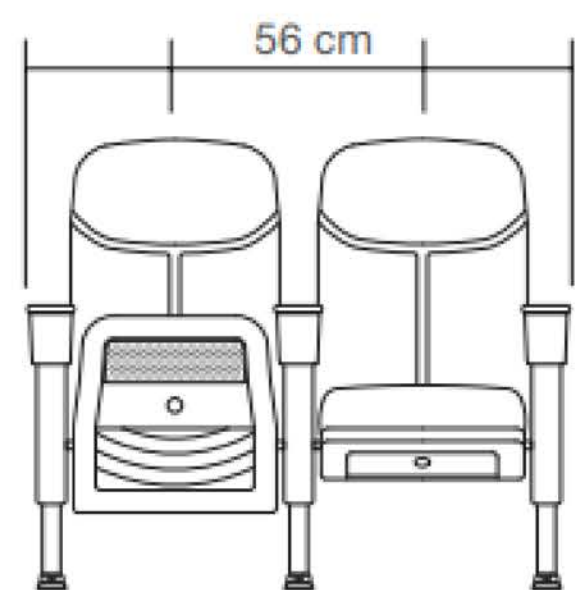

S-930T+

S-930

S-930G

S-920

طراحی، اجرا و تجهیز
DESIGN,
PERFORMANCE
& EQUIP

PROPERTIES
Capacity: 620 seats
Area: 850 m²

سالن همایش هتل المپیک

OLYMPIC HOTEL
AUDITORIUM

S-930W

S-830

S-820

S-800

طراحی، اجرا و تجهیز
DESIGN,
PERFORMANCE
& EQUIP

PROPERTIES

MAIN

Capacity: 168 seats

Area: 260 m²

NO. 1 HALL

Capacity: 197 seats

NO. 2 HALL

Capacity: 52 seats

سالن شماره ۱

سالن شماره ۲

 **S-350**