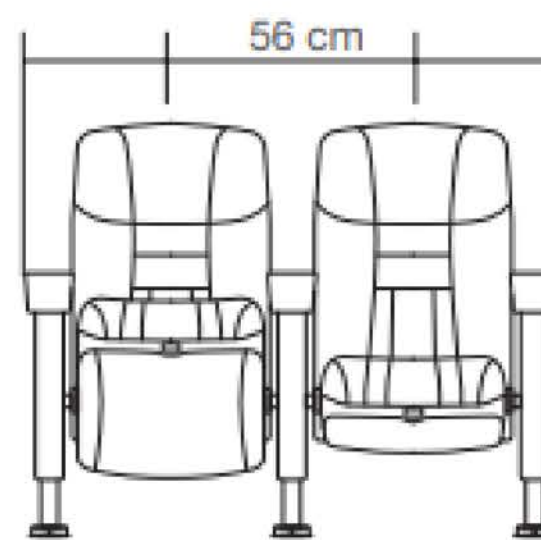

S-930W

S-830

S-820

S-800

طراحی، اجرا و تجهیز
DESIGN,
PERFORMANCE
& EQUIP

PROPERTIES

MAIN

Capacity: 168 seats

Area: 260 m²

NO. 1 HALL

Capacity: 197 seats

NO. 2 HALL

Capacity: 52 seats

سالن شماره ۱

سالن شماره ۲

 **S-350**

S-1790

S-1630

S-1410

S-1830

طراحی، اجرا و تجهیز
DESIGN,
PERFORMANCE
& EQUIP

PROPERTIES

Capacity: 105 seats
Area: 230 m²

سالن همایش بیمه کارآفرین ساختمان مرکزی تهران Karafarin Insurance Auditorium - Tehran