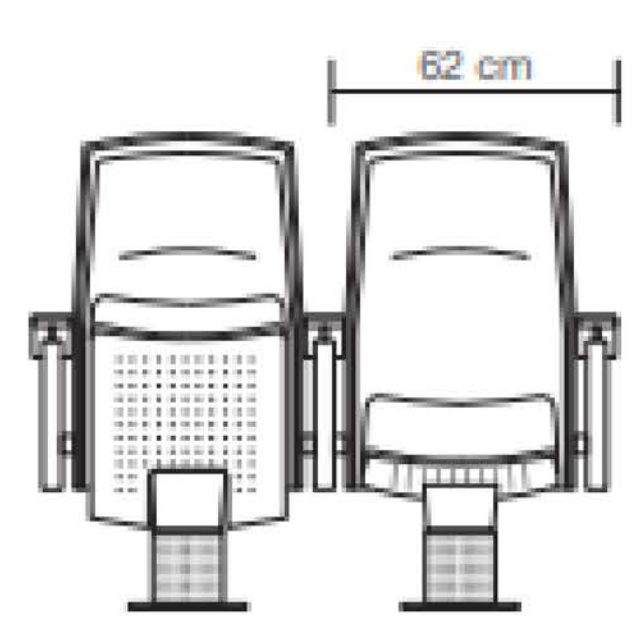

S-350

S-1100

S-1170

S-1230