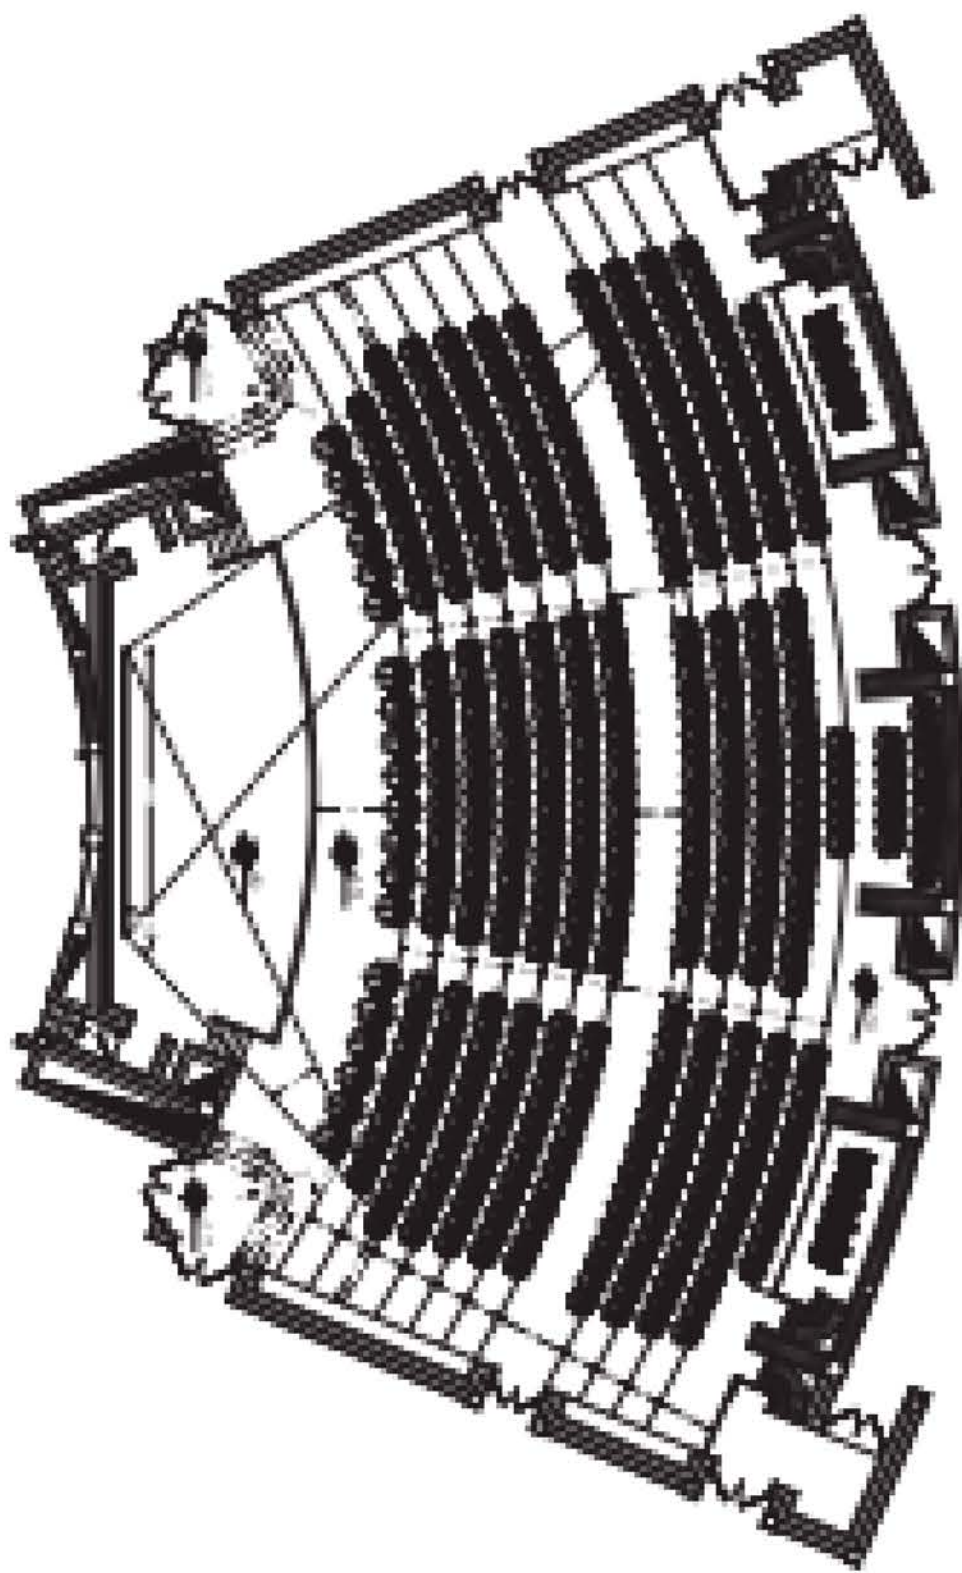

S-930W

S-830

S-820

S-800

طراحی، اجرا و تجهیز
DESIGN,
PERFORMANCE
& EQUIP

PROPERTIES

MAIN

Capacity: 168 seats

Area: 260 m²

NO. 1 HALL

Capacity: 197 seats

NO. 2 HALL

Capacity: 52 seats

سالن شماره ۱

سالن شماره ۲

 **S-350**

 **S-1270**

 **S-1380**

 **S-1480+**

 **S-1530**

طراحی، اجرا و تجهیز
DESIGN,
PERFORMANCE
& EQUIP

PROPERTIES
Capacity: 710 seats
Area: 940 m²

سالن آمفی تئاتر بلوک ۴ واحد علوم
و تحقیقات دانشگاه آزاد اسلامی

Science & Research Branch
Of Azad University Auditorium

S-1790

S-1630

S-1410

S-1830

طراحی، اجرا و تجهیز
DESIGN,
PERFORMANCE
& EQUIP

PROPERTIES

Capacity: 105 seats
Area: 230 m²

سالن همایش بیمه کارآفرین ساختمان مرکزی تهران Karafarin Insurance Auditorium - Tehran