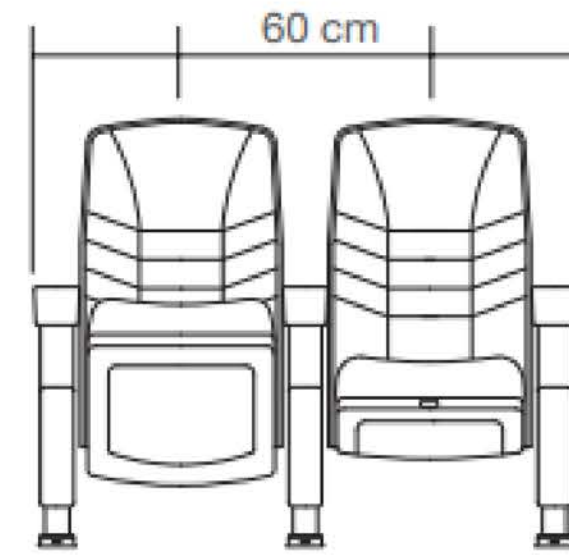

-2030

S-1430T