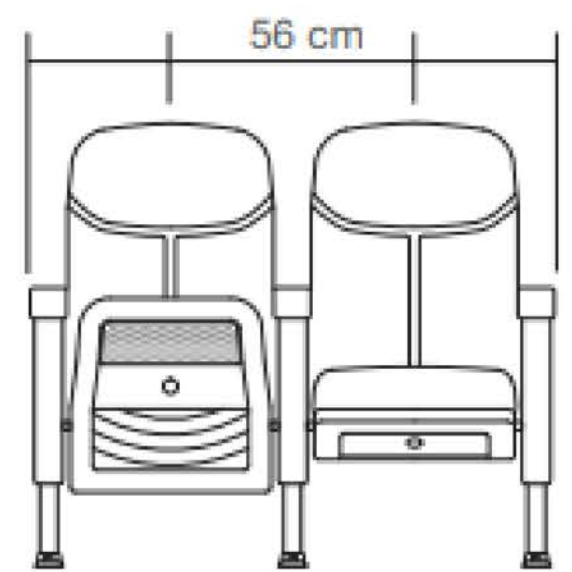

S-930T+

S-930

S-930G

S-920

طراحی، اجرا و تجهیز
DESIGN,
PERFORMANCE
& EQUIP

PROPERTIES
Capacity: 620 seats
Area: 850 m²

سالن همایش هتل المپیک

OLYMPIC HOTEL
AUDITORIUM

S-930W

S-830

S-820

S-800

طراحی، اجرا و تجهیز
DESIGN,
PERFORMANCE
& EQUIP

PROPERTIES

MAIN

Capacity: 168 seats

Area: 260 m²

NO. 1 HALL

Capacity: 197 seats

NO. 2 HALL

Capacity: 52 seats

سالن شماره ۱

سالن شماره ۲

 **S-350**