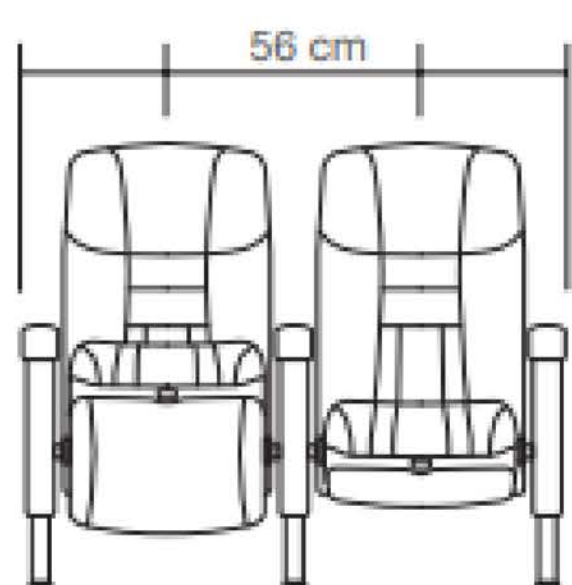

S-930W

S-830

S-820

S-800

طراحی، اجرا و تجهیز
DESIGN,
PERFORMANCE
& EQUIP

PROPERTIES

MAIN

Capacity: 168 seats

Area: 260 m²

NO. 1 HALL

Capacity: 197 seats

NO. 2 HALL

Capacity: 52 seats

سالن شماره ۱

سالن شماره ۲

 **S-350**

 **S-1270**

 **S-1380**

 **S-1480+**

 **S-1530**

طراحی، اجرا و تجهیز
DESIGN,
PERFORMANCE
& EQUIP

PROPERTIES
Capacity: 710 seats
Area: 940 m²

سالن آمفی تئاتر بلوک ۴ واحد علوم
و تحقیقات دانشگاه آزاد اسلامی

Science & Research Branch
Of Azad University Auditorium

S-1790

S-1630

S-1410

S-1830

طراحی، اجرا و تجهیز
DESIGN,
PERFORMANCE
& EQUIP

PROPERTIES

Capacity: 105 seats
Area: 230 m²

سالن همایش بیمه کارآفرین ساختمان مرکزی تهران Karafarin Insurance Auditorium - Tehran