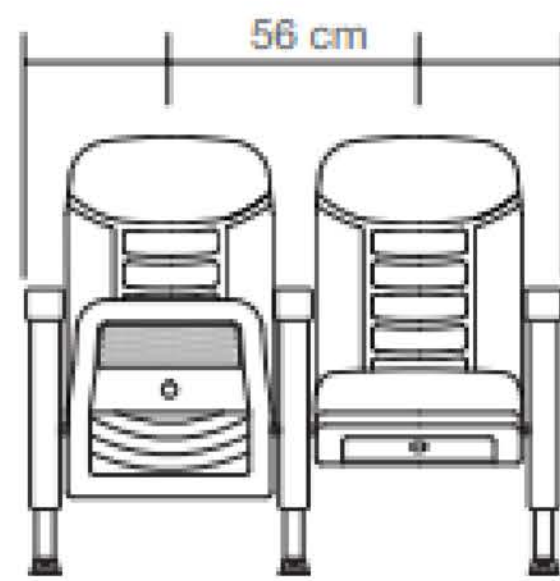

S-930T+

S-930

S-930G

S-920

طراحی، اجرا و تجهیز
DESIGN,
PERFORMANCE
& EQUIP

PROPERTIES
Capacity: 620 seats
Area: 850 m²

سالن همایش هتل المپیک

OLYMPIC HOTEL
AUDITORIUM

S-930W

S-830

S-820

S-800

طراحی، اجرا و تجهیز
DESIGN,
PERFORMANCE
& EQUIP

PROPERTIES

MAIN

Capacity: 168 seats

Area: 260 m²

NO. 1 HALL

Capacity: 197 seats

NO. 2 HALL

Capacity: 52 seats

سالن شماره ۱

سالن شماره ۲

 **S-350**