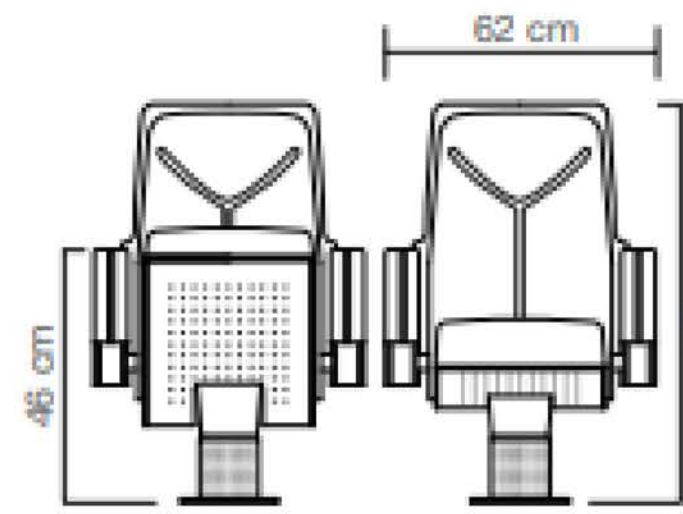

S-1270

S-1380

S-1480+

S-1530