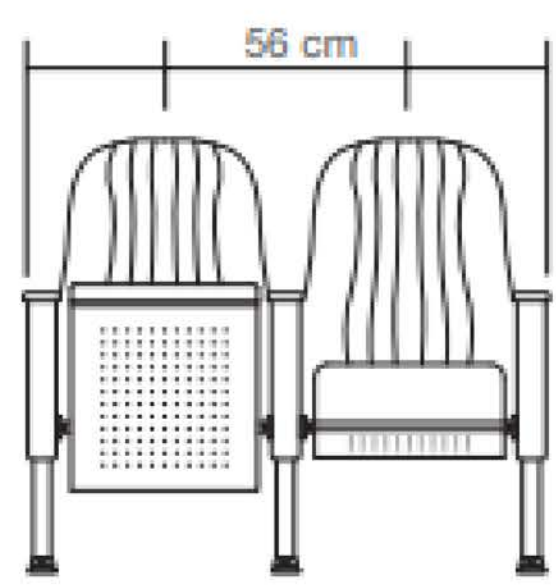

S-790

S-700

S-730

S-730W