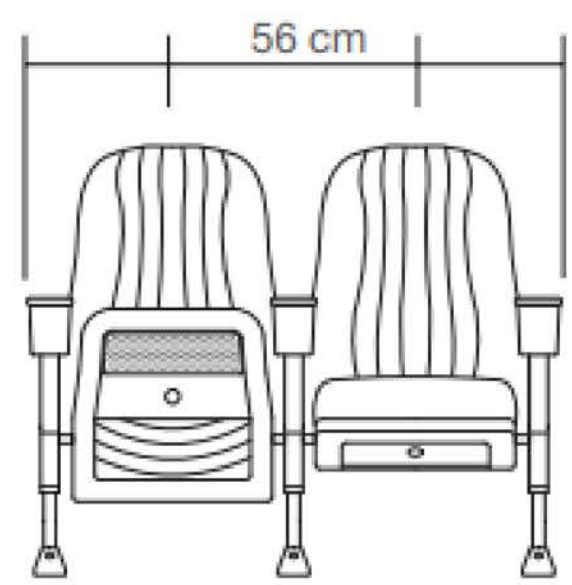

S-790

S-700

S-730

S-730W