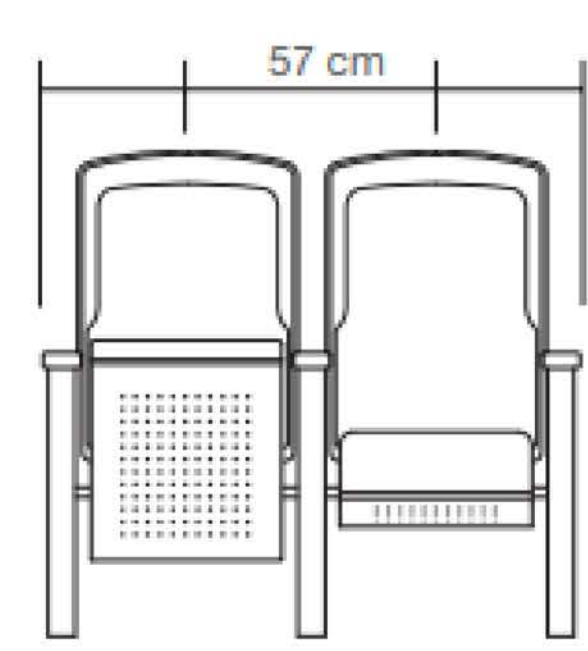

S-350

S-1100

S-1170

S-1230