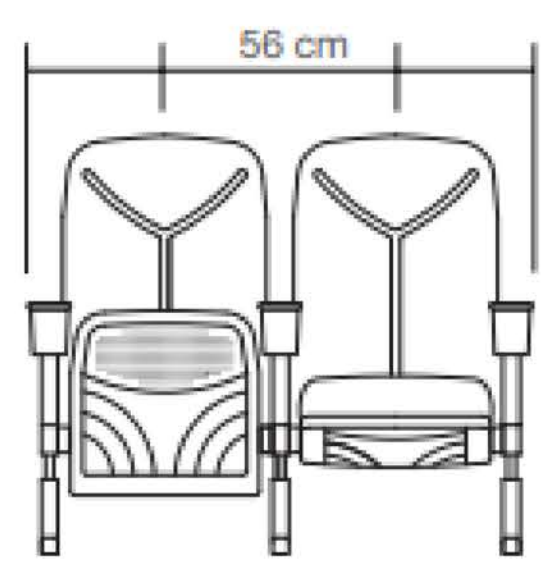

S-1790

S-1630