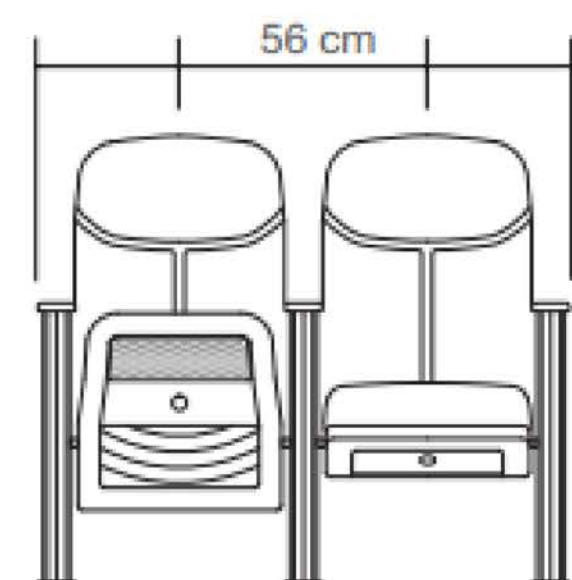

S-930T+

S-930

S-930G

S-920

طراحی، اجرا و تجهیز
DESIGN,
PERFORMANCE
& EQUIP

PROPERTIES
Capacity: 620 seats
Area: 850 m²

سالن همایش هتل المپیک

OLYMPIC HOTEL
AUDITORIUM

S-930W

S-830

S-820

S-800

طراحی، اجرا و تجهیز
DESIGN,
PERFORMANCE
& EQUIP

PROPERTIES

MAIN

Capacity: 168 seats

Area: 260 m²

NO. 1 HALL

Capacity: 197 seats

NO. 2 HALL

Capacity: 52 seats

سالن شماره ۱

سالن شماره ۲

 **S-350**