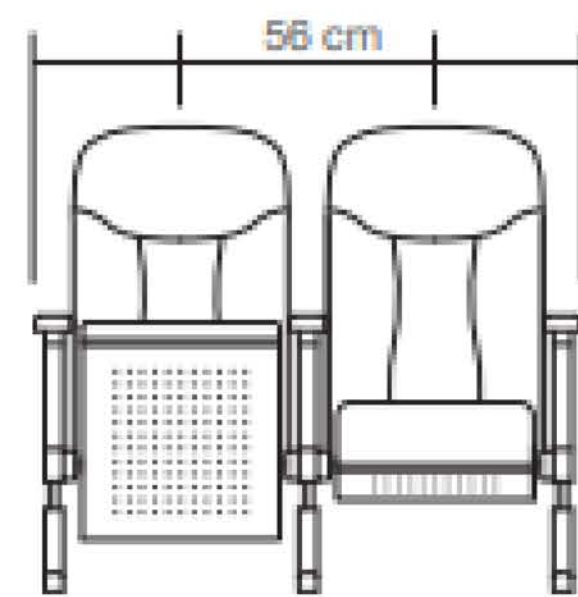

S-930T+

S-930

S-930G

S-920

طراحی، اجرا و تجهیز
DESIGN,
PERFORMANCE
& EQUIP

PROPERTIES
Capacity: 620 seats
Area: 850 m²

سالن همایش هتل المپیک

OLYMPIC HOTEL
AUDITORIUM

S-930W

S-830

S-820

S-800

طراحی، اجرا و تجهیز
DESIGN,
PERFORMANCE
& EQUIP

PROPERTIES

MAIN

Capacity: 168 seats

Area: 260 m²

NO. 1 HALL

Capacity: 197 seats

NO. 2 HALL

Capacity: 52 seats

سالن شماره ۱

سالن شماره ۲

 **S-350**

 **S-1270**

 **S-1380**

 **S-1480+**

 **S-1530**

طراحی، اجرا و تجهیز
DESIGN,
PERFORMANCE
& EQUIP

PROPERTIES
Capacity: 710 seats
Area: 940 m²

سالن آمفی تئاتر بلوک ۴ واحد علوم
و تحقیقات دانشگاه آزاد اسلامی

Science & Research Branch
Of Azad University Auditorium