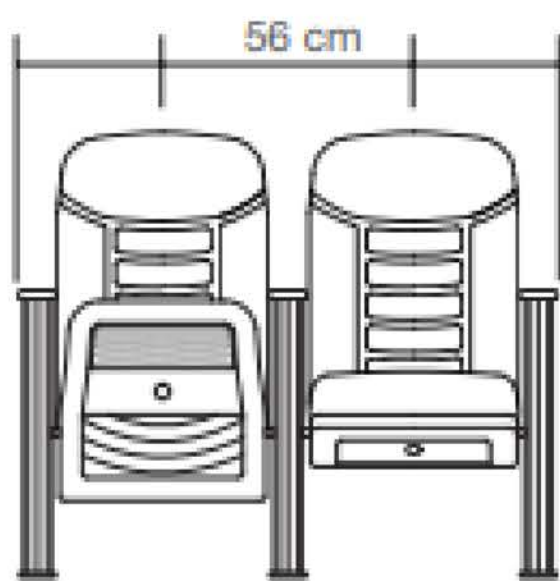

S-930T+

S-930

S-930G

S-920

طراحی، اجرا و تجهیز
DESIGN,
PERFORMANCE
& EQUIP

PROPERTIES
Capacity: 620 seats
Area: 850 m²

سالن همایش هتل المپیک

OLYMPIC HOTEL
AUDITORIUM

S-930W

S-830

S-820

S-800

طراحی، اجرا و تجهیز
DESIGN,
PERFORMANCE
& EQUIP

PROPERTIES

MAIN

Capacity: 168 seats

Area: 260 m²

NO. 1 HALL

Capacity: 197 seats

NO. 2 HALL

Capacity: 52 seats

سالن شماره ۱

سالن شماره ۲

 **S-350**