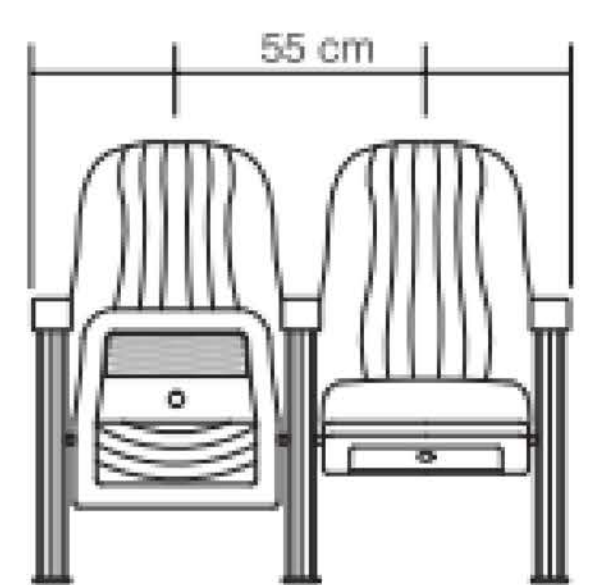

S-790

S-700

S-730

S-730W