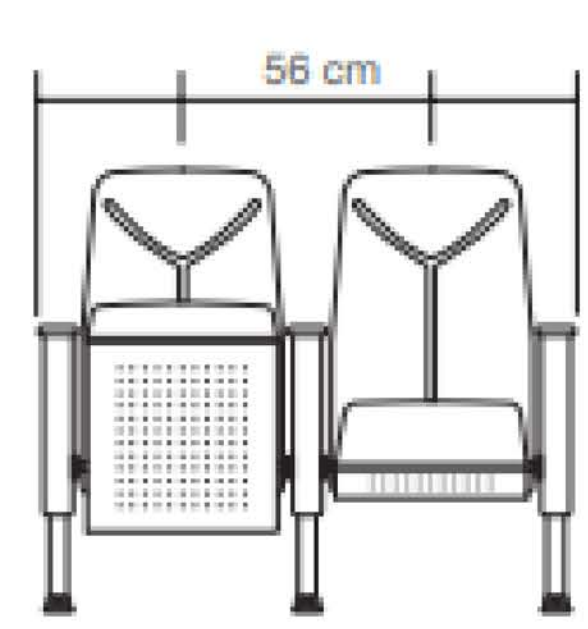

S-350

S-1100

S-1170

S-1230